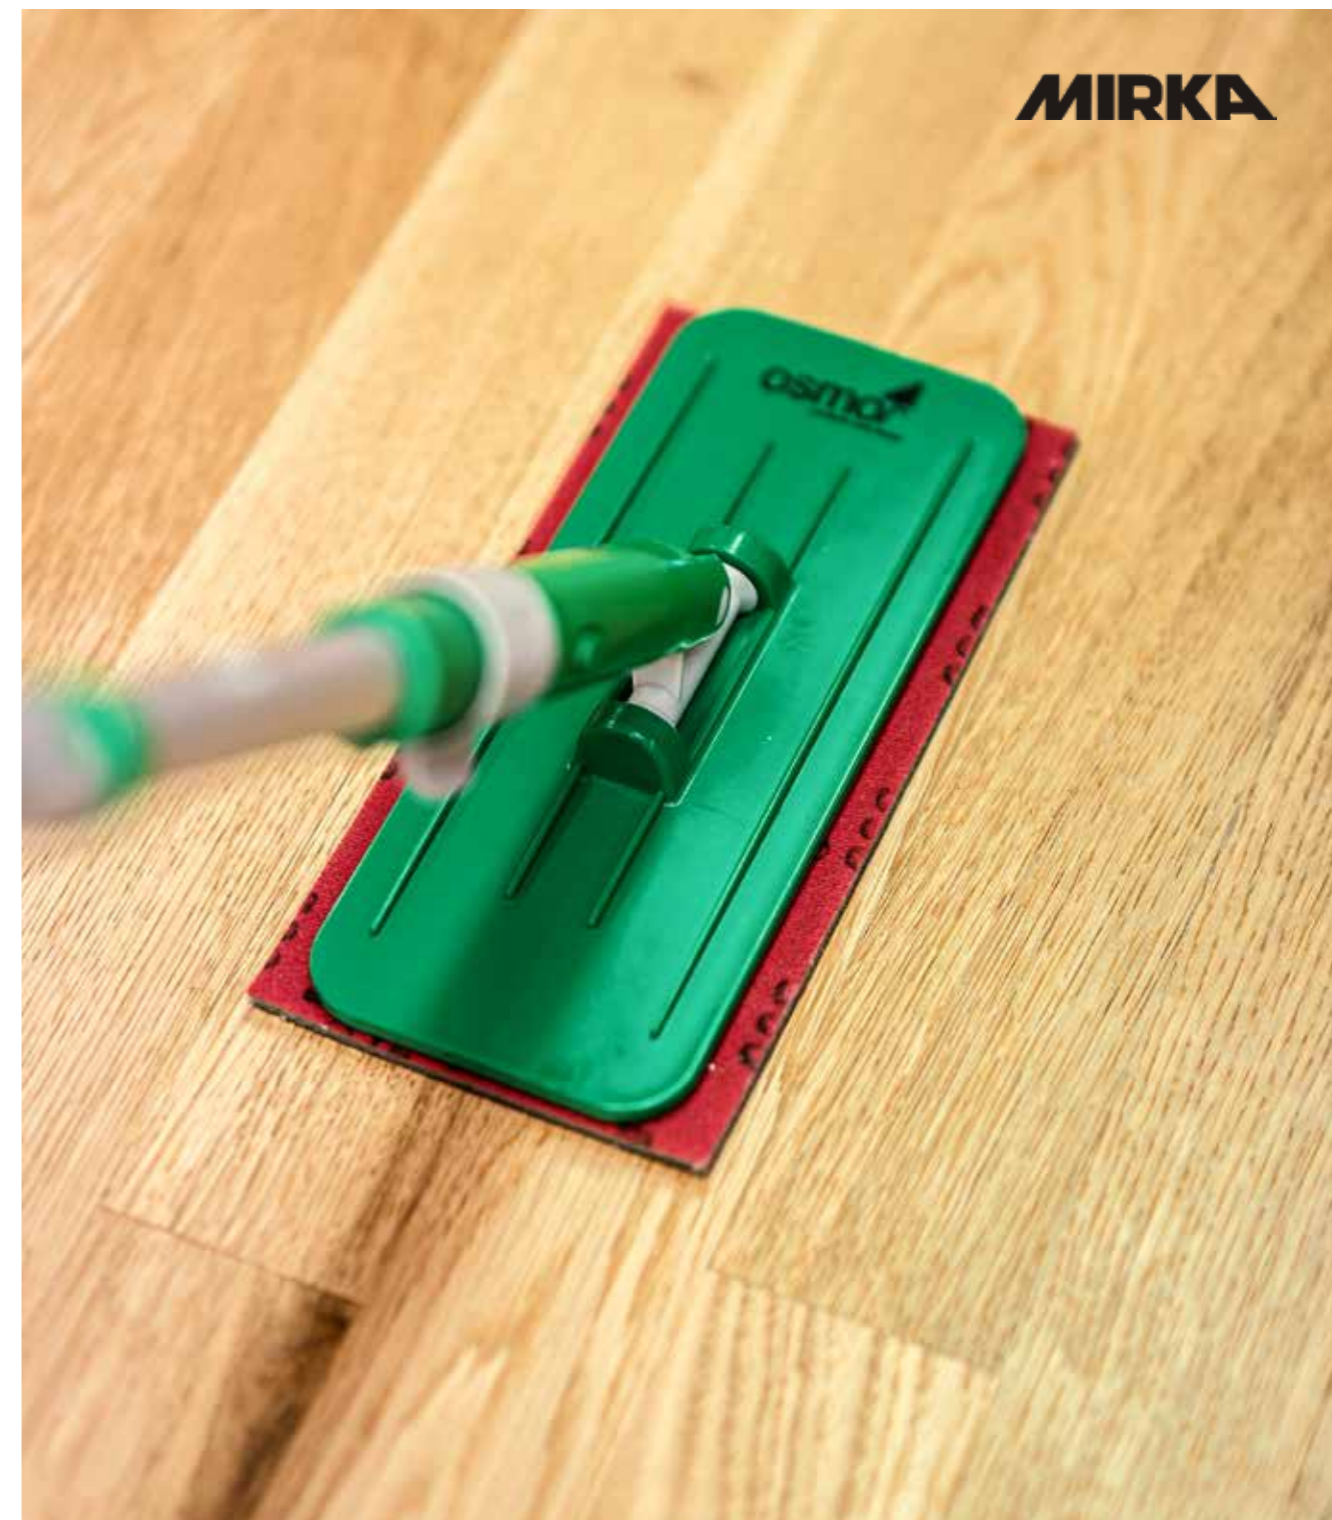

MIRKA TILBEHØR ABRALON

Finpoleringsklud med skumgummibagside der bruges når mellempolering er nødvendig mellem første og andet påføring ufarvet Osmo Hårdvoks-olie. Vedhæft Mirka Abralon P500 på Osmo Pad Holder with joint, kombiner med Osmo System Teleskop Skaft og det vil være både nemt og ergonomisk at arbejde. Fås også som 16" Pad.